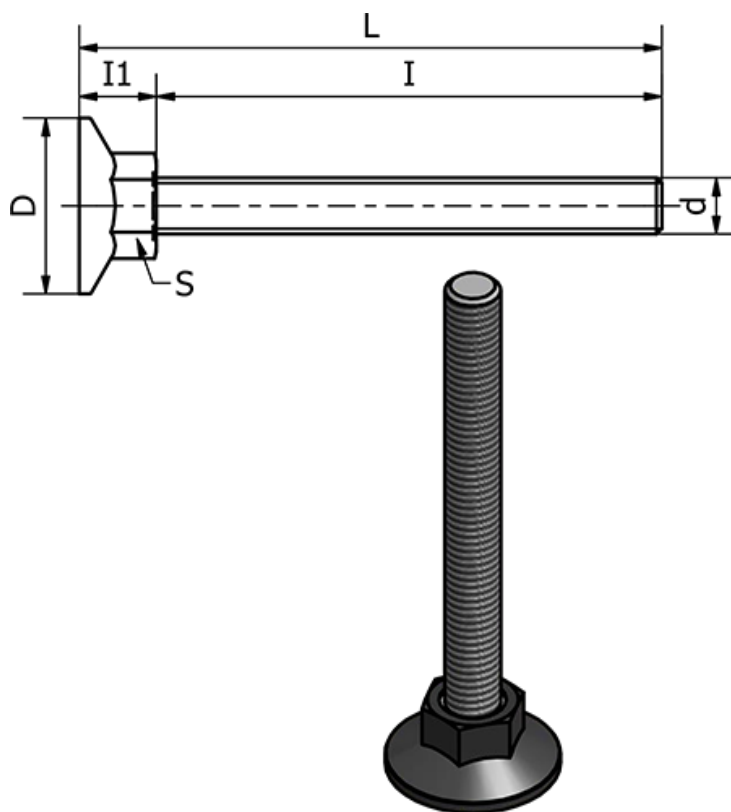

Varenummer: 2310431103S
Beskrivelse: E+G Stilleben
LX.25-SW13-SST-M6X36-S

Mål

d	= M6
D	= 25
I	= 36
I1	= 11
L	= 47
Max statisk belastning (N)	= 1500
S	= 13
Type	= AISI 304 Rustfast

Vægt (g) = -